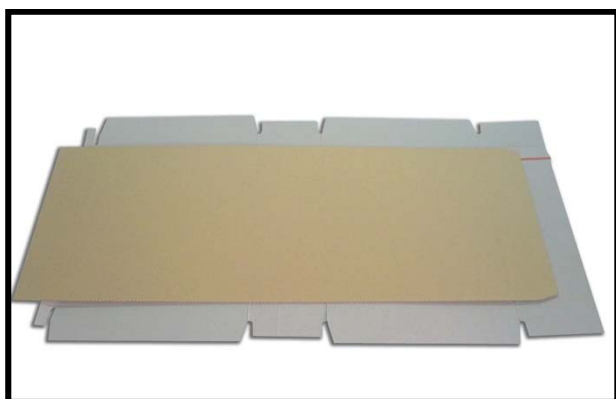

La primera pieza en cartón compacto se puede fabricar en varios tipos de cartón como pueden ser, cartón barrera, cartón reverso gris, reverso madera, reverso blanco, kraft, etc... y puede ir impreso hasta en 6 colores más barniz.

La segunda pieza en micro ondulado, se puede fabricar en canal E o canal B, en color kraft o color blanco.

Características importantes de este estuche:

1. Se consigue mayor resistencia a la compresión.
 - Evita que los estuches en los puntos de venta estén deformados o aplastados.
 - Evita el abombamiento del estuche.
 - Se pueden almacenar uno sobre el otro consiguiendo ocupar menos espacio en el punto de venta.
2. Con el cartoncillo barrera conseguimos más resistencia a la perforación del cartón y a la humedad exterior.
 - Mejor presencia
 - Resistencia a la humedad.