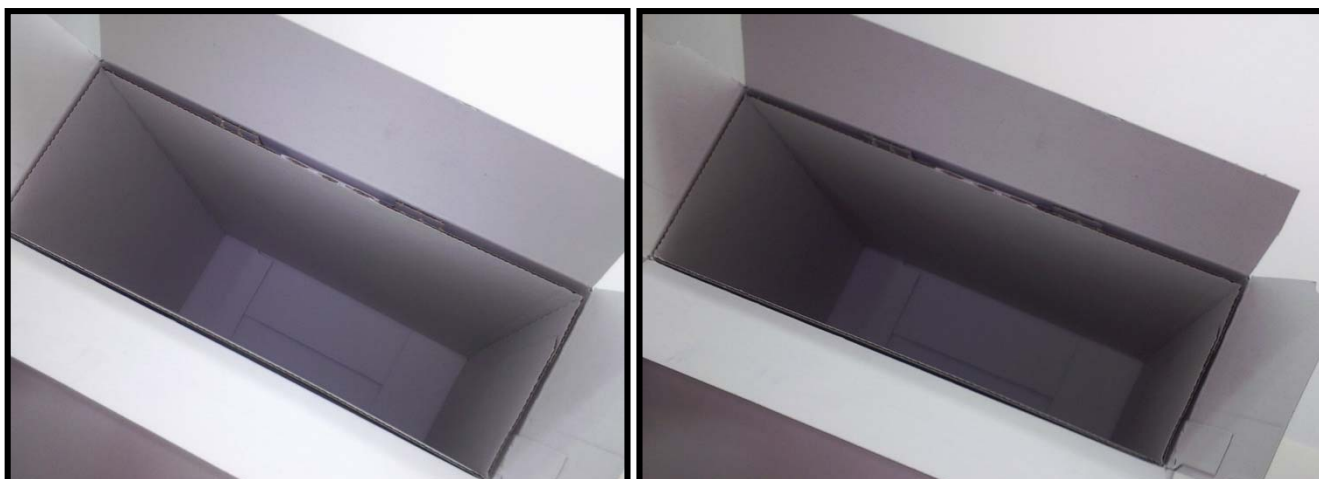

Este tipo de estuche se denomina carry carton o estuche de dos piezas. La fabricación de este estuche es el ensamblaje de dos piezas: una primera pieza en cartón compacto y una segunda pieza en micro ondulado.

La segunda pieza en micro ondulado, se puede fabricar en canal E o canal B, en color kraft o color blanco.

Características importantes de este estuche:

1. Se consigue mayor resistencia a la compresión.
 - Evita que los estuches en los puntos de venta estén deformados o aplastados.
 - Evita el abombamiento del estuche.
 - Se pueden almacenar uno sobre el otro consiguiendo ocupar menos espacio en el punto de venta.
2. Con el cartoncillo barrera conseguimos más resistencia a la perforación del cartón y a la humedad exterior.
 - Mejor presencia
 - Resistencia a la humedad.